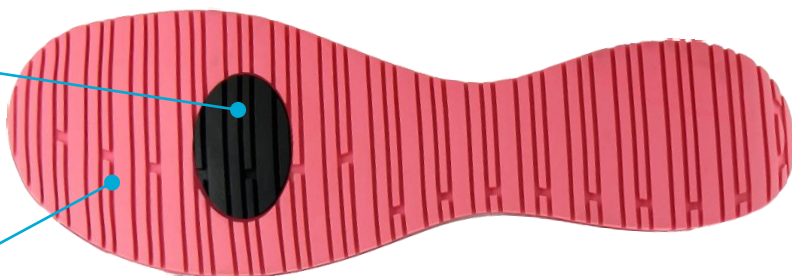

Анатомическая сменная стелька принимает форму стопы. Мягкая, но износостойкая подошва обеспечивает абсорбцию удара в области пятки при ходьбе. Горизонтальная нескользящая нижняя часть подошвы поддерживает стопу.

Высота подошвы в пяточной зоне: 3 см.
Подошва не маркирует пол.

Doria

CE, EAC нормы
CE EN 20347, TP TC 19/2011

Подкладка Coolmax®

Обеспечивает влаго
абсорбцию и терморегуляцию

Простота в уходе

Обувь достаточно протирать
влажной тряпкой

Ударопоглощение

Абсорбирует удар при
ходьбе и снижет нагрузку на
суставы

Натуральная кожа

Супер легкие

Средний вес полупары 250 грамм.

Сменная стелька

Анатомическая стелька с подкладкой
Coolmax® принимает форму стопы.
Периодически меняйте стельку или
используйте свою ортопедическую

ESD нормы

В подошве предусмотрен
элемент, разряжающий
статическое электричество

Нескользящая подошва SRC

Нитрильная подошва устойчива
на сухой и сырой поверхностях

Сферы использования

Обувь предназначена для ежедневной работы на ногах: